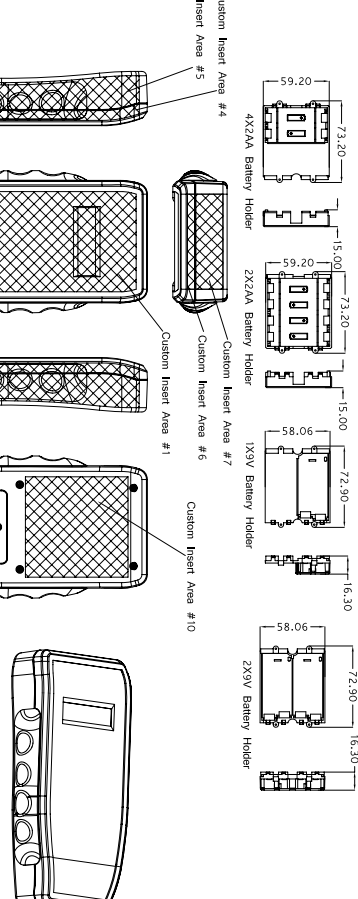

Part #	Color	LCD Window Size (Characters x Lines)	LCD type	LCD Part #	Manufacturer
520-12-BK	Black	None	None	None	None
521-12-BK	Black	24X06	16x2	MDL(S)-16265	Vortronix
522-12-BK	Black	24X06	16x2 compact	MDL(S)-16265B	Vortronix
523-12-BK	Black	24X10	16x4	MDL(S)-16465	Vortronix
520-12-TV	White	None	None	None	None
521-12-TV	White	24X06	16x2	MDL(S)-16265	Vortronix
522-12-TV	White	24X06	16x2 compact	MDL(S)-16265B	Vortronix
523-12-TV	White	24X10	16x4	MDL(S)-16465	Vortronix