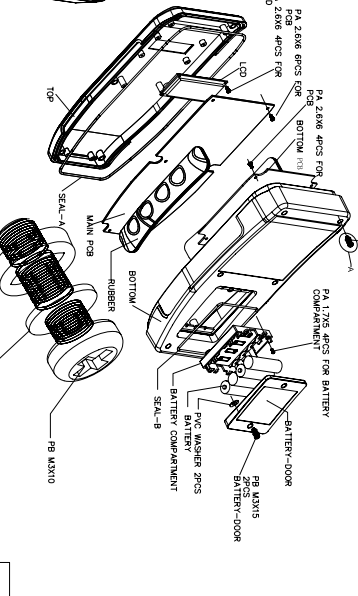

Part #	Color	LCD Window Size (Characters x Lines)	LCD type	LCD Part #	Manufacturer
520-12-BK	Black	None	None	None	None
521-12-BK	Black	24X06	16x2	MDL(S)-16265	Vortronix
522-12-BK	Black	24X06	16x2 compact	MDL(S)-16265B	Vortronix
523-12-BK	Black	24X10	16x4	MDL(S)-16465	Vortronix
520-12-TV	White	None	None	None	None
521-12-TV	White	24X06	16x2	MDL(S)-16265	Vortronix
522-12-TV	White	24X06	16x2 compact	MDL(S)-16265B	Vortronix
523-12-TV	White	24X10	16x4	MDL(S)-16465	Vortronix